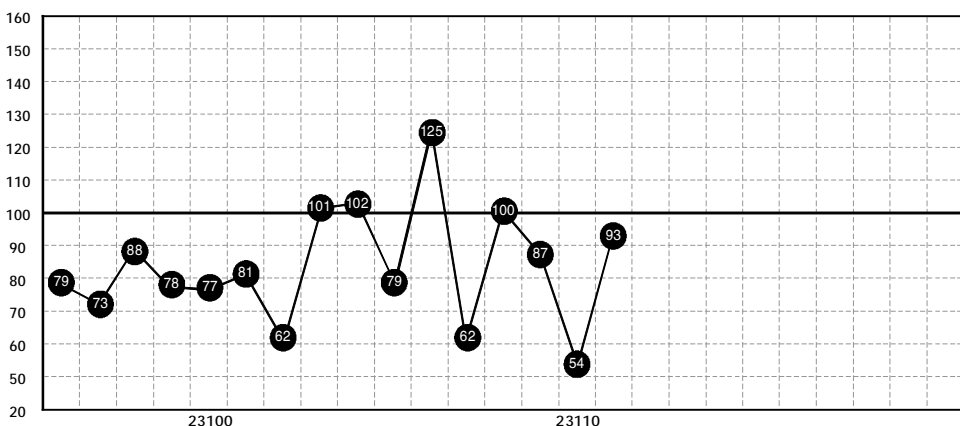

超级大乐透中奖号码分析表

Main table containing lottery results with columns for '期号', '中奖号码', '前区号码分析', '后区号码分析', and '总和值'.

中獎號碼以國家體育總局體育彩票管理中心發布為準

大乐透前区分区、分行走势图

大乐透后区分区、分行走势图

Table for front zone analysis with columns for '期数', '分区' (一区-七区), and '分行' (一行-五行).

Table for back zone analysis with columns for '期数', '分区' (一区-四区), and '分行' (一行-三行).

大乐透前区近期和值走势图

大乐透前区冷热号分析表

Table analyzing hot and cold numbers with columns for '短期趋势', '中期趋势', and '长期趋势'.

短期:23092-23111 中期:14001-23111 长期:07004-23111