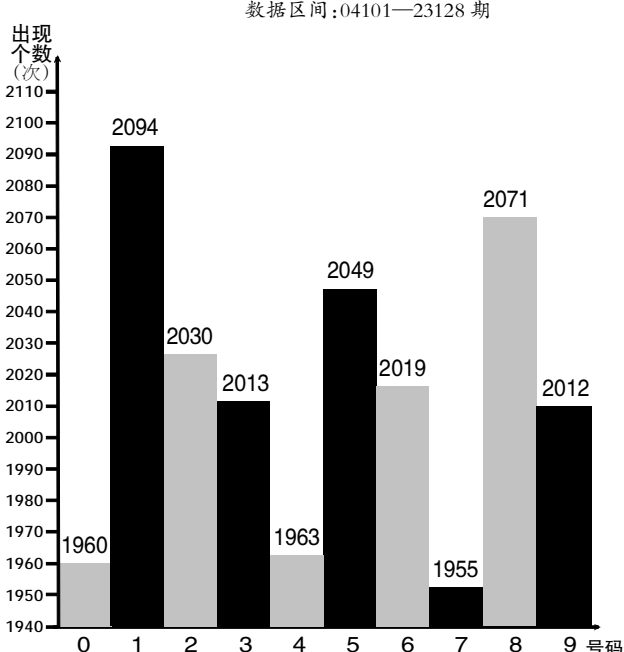

7 星彩前区号码出现个数统计图 数据区间:04101—23128 期

7 星彩前区大小奇偶出现个数统计表

位置	大小奇偶	长期	中期	短期
第一位	大数个数	1317	1080	7
	小数个数	1261	1045	3
	奇数个数	1303	1063	5
第二位	偶数个数	1275	1062	5
	大数个数	1307	1072	6
	小数个数	1263	1041	4
第三位	奇数个数	1354	1110	6
	偶数个数	1215	1008	4
	大数个数	1265	1063	9
第四位	小数个数	1305	1055	1
	奇数个数	1235	1021	7
	偶数个数	1329	1095	3
第五位	大数个数	1328	1081	4
	小数个数	1257	1033	6
	奇数个数	1275	1066	6
第六位	偶数个数	1297	1045	4
	大数个数	1258	1028	3
	小数个数	1310	1079	7
第六位	奇数个数	1299	1091	2
	偶数个数	1275	1037	8
	大数个数	1311	1071	5
第六位	小数个数	1263	1048	5
	奇数个数	1292	1084	4
第六位	偶数个数	1274	1059	6

长期:01006—23128 中期:13001—23128 短期:23119—23128

长期:01009—23128 中期:04101—23128 短期:23119—23128