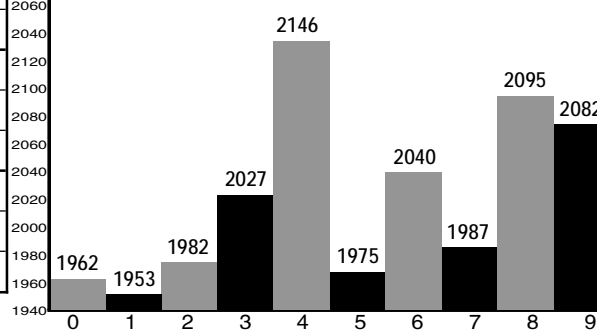

排列3、排列5 中奖号码走势图

Main table showing lottery results for 排列3 and 排列5, including columns for 期号, 中奖号码, 第一位-第五位, and 排列3 中奖号码分析.

中奖号码以国家体育总局体育彩票管理中心发布为准

体彩排列3、5 冷热号分析表

Table with 4 columns: 位置, 长期, 中期, 短期. Rows for 第一位, 第二位, 第三位, 第四位, 第五位, each with 冷号, 温号, 热号.

排列3 号码出现个数统计表

Table with 2 columns: 号码 (0-9), 出现次数. Rows for 长期, 中期, 短期.

长期: 04001-24030 中期: 15001-24030 短期: 24021-24030

排列3 中奖号码出现个数条形图

期数: 04001-24030

排列3 中奖号码和值统计图

Table with 2 columns: 和值 (0-19), 统计值. Rows for 包括注数, 出现次数, 当前间隔, 理论周期, 间隔周期.