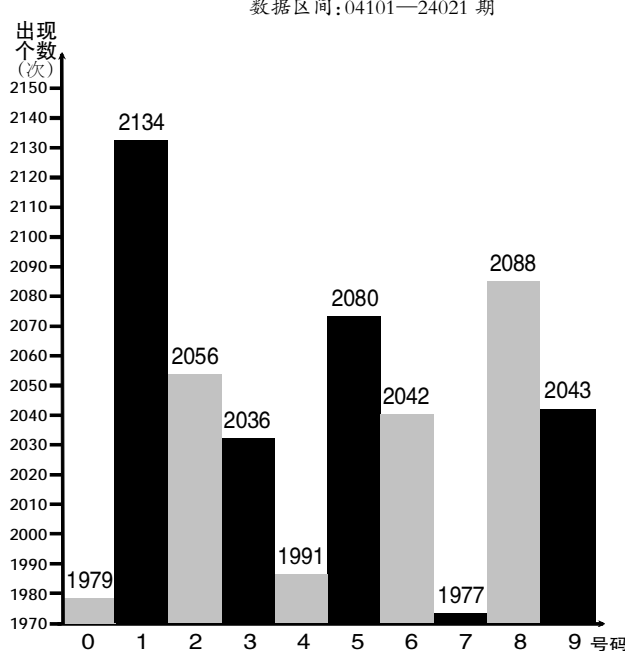

7星彩前区号码出现个数统计图

7星彩前区大小奇偶出现个数统计表

位置	大小奇偶	长期	中期	短期
第一位	大数个数	1317	1080	7
	小数个数	1261	1045	3
	奇数个数	1303	1063	5
第二位	大数个数	1275	1062	5
	小数个数	1307	1072	6
	奇数个数	1263	1041	4
第三位	大数个数	1354	1110	6
	小数个数	1215	1008	4
	奇数个数	1265	1063	9
第四位	大数个数	1305	1055	1
	小数个数	1235	1021	7
	偶数个数	1329	1095	3
第五位	大数个数	1328	1081	4
	小数个数	1257	1033	6
	奇数个数	1275	1066	6
第六位	大数个数	1297	1045	4
	小数个数	1258	1028	3
	奇数个数	1310	1079	7
	大数个数	1299	1091	2
	小数个数	1275	1037	8
	奇数个数	1311	1071	5
	大数个数	1263	1048	5
	奇数个数	1292	1084	4
	偶数个数	1274	1059	6

长期:01009—24021 中期:04101—24021 短期:24012—24021