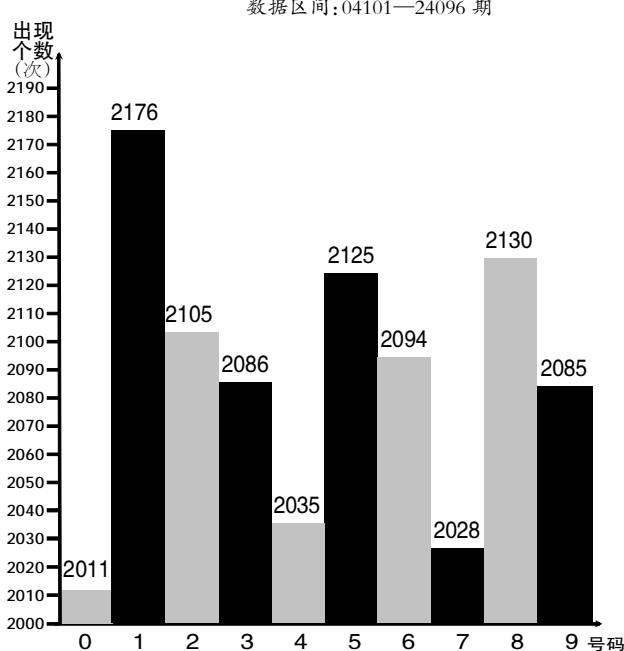

中奖号码以国家体育总局体育彩票管理中心发布为准

7星彩前区各位号码遗漏统计 截至 24096 期

位置	0	1	2	3	4	5	6	7	8	9
第一位	9	12	0	4	6	8	2	1	17	18
第二位	4	9	0	2	20	10	1	14	55	7
第三位	3	5	7	2	4	30	12	0	10	1
第四位	1	5	13	2	29	0	6	4	15	8
第五位	13	7	4	1	17	2	9	3	6	0
第六位	0	8	4	9	5	15	1	11	13	3

7星彩前区号码出现个数分位统计表 数据区间:04101—24096 期

	第一位	第二位	第三位	第四位	第五位	第六位
0	290	352	262	374	388	306
1	369	275	299	296	275	426
2	269	303	255	238	424	262
3	358	263	236	286	242	245
4	285	436	255	400	256	293
5	388	245	246	275	296	249
6	275	301	403	263	246	346
7	296	279	265	312	255	243
8	399	275	336	244	276	288
9	266	236	276	252	239	245

7星彩前区各位号码冷热分析表

位置	冷温热	长期趋势	中期趋势	短期趋势
第一位	冷号	0,2,4	1,3	1,3
	温号	1,6,8,9	0,2,4,6,7,8,9	0,2,4,6,7,8,9
	热号	1,5,7	5	5
第二位	冷号	0,7,8	3,4,8	3,4,8
	温号	1,3,5,9	0,1,6,9	0,1,6,9
	热号	2,4,6	2,5,7	2,5,7
第三位	冷号	3,5,6	1,2,3,4	1,2,3,4
	温号	1,4,8,9	0,6,8	0,6,8
	热号	0,2,7	5,7,9	5,7,9
第四位	冷号	6,7	1,2,5,6,8	1,2,5,6,8
	温号	0,1,4	4,7	4,7
	热号	2,3,5,8,9	0,3,9	0,3,9
第五位	冷号	0,1,5	1,3,5,8,9	1,3,5,8,9
	温号	2,3,7,9	0,4,6	0,4,6
	热号	4,6,8	2,7	2,7
第六位	冷号	8,9	0,4,5	0,4,5
	温号	5,6,7	1,3,6,7,9	1,3,6,7,9
	热号	0,1,2,3,4	2,8	2,8

7星彩前区号码出现个数统计图 数据区间:04101—24096 期

7星彩前区大小奇偶出现个数统计表

位置	大小奇偶	长期	中期	短期
第一位	大数个数	1317	1080	7
	小数个数	1261	1045	3
	奇数个数	1303	1063	5
第二位	大数个数	1275	1062	5
	小数个数	1307	1072	6
	奇数个数	1354	1110	6
第三位	大数个数	1215	1008	4
	小数个数	1265	1063	9
	奇数个数	1305	1055	1
第四位	大数个数	1235	1021	7
	小数个数	1329	1095	3
	奇数个数	1328	1081	4
第五位	大数个数	1257	1033	6
	小数个数	1275	1066	6
	奇数个数	1297	1045	4
第六位	大数个数	1258	1028	3
	小数个数	1310	1079	7
	奇数个数	1299	1091	2
第六位	大数个数	1275	1037	8
	小数个数	1311	1071	5
	奇数个数	1263	1048	5

长期:01009—24096 中期:04101—24096 短期:24087—24096

长期:01006—24096 中期:13001—24096 短期:24087—24096