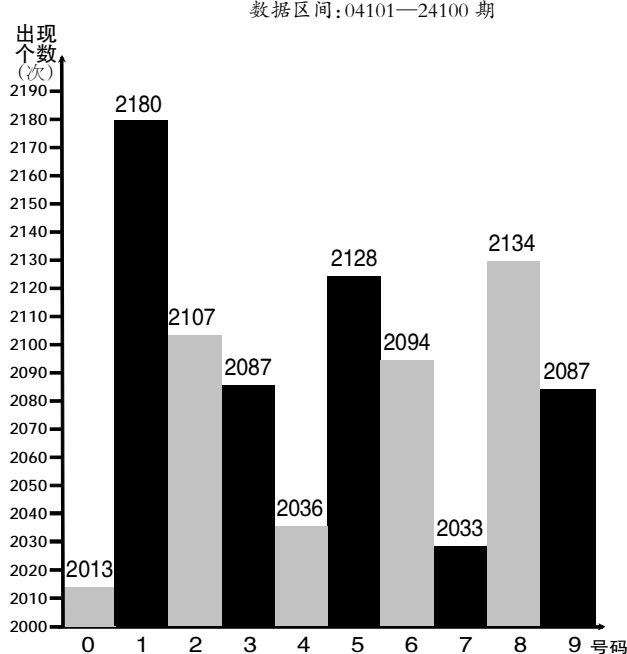

7星彩前区号码出现个数统计图

7星彩前区大小奇偶出现个数统计表

位置	大小奇偶	长期	中期	短期
第一位	大数个数	1317	1080	7
	小数个数	1261	1045	3
	奇数个数	1303	1063	5
第二位	大数个数	1307	1072	6
	小数个数	1263	1041	4
	奇数个数	1354	1110	6
第三位	大数个数	1265	1063	9
	小数个数	1305	1055	1
	奇数个数	1235	1021	7
第四位	大数个数	1328	1081	4
	小数个数	1257	1033	6
	奇数个数	1275	1066	6
第五位	大数个数	1258	1028	3
	小数个数	1310	1079	7
	奇数个数	1299	1091	2
第六位	大数个数	1275	1037	8
	小数个数	1311	1071	5
	奇数个数	1263	1048	5
	偶数个数	1292	1084	4
	偶数个数	1274	1059	6

长期:01009-24100 中期:04101-24100 短期:24091-24100

长期:01006-24100 中期:13001-24100 短期:24091-24100