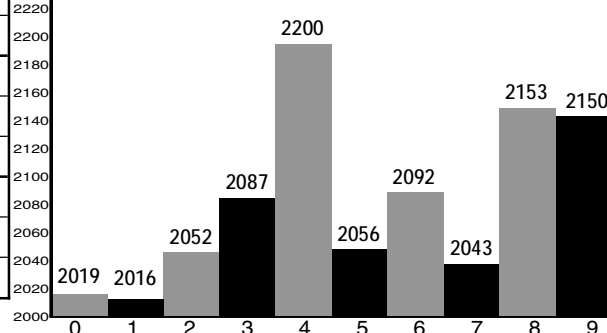

排列3、排列5 中奖号码走势图

Main table containing lottery numbers for 排列3 and 排列5 from 24195 to 24244, with columns for digits 1-5 and analysis data like 大小比, 单双比, etc.

中奖号码以国家体育总局体育彩票管理中心发布为准

体彩排列3、5冷热号分析表

Table with 4 columns: 位置 (Position), 长期 (Long-term), 中期 (Medium-term), 短期 (Short-term), listing 冷号 (Cold numbers) and 热号 (Hot numbers) for digits 1-5.

排列3 号码出现个数统计表

Table with 10 columns for digits 0-9 and 3 rows for 长期, 中期, 短期, showing the number of appearances for each digit.

长期:04001-24237 中期:15001-24237 短期:24228-24237

排列3 中奖号码出现个数条形图

期数:04001-24237

排列3 中奖号码和值统计图

Table with 10 columns for 和值 (Sum) 0-9 and multiple rows for statistics including 包括注数 (Number of tickets), 出现次数 (Number of appearances), and 理论周期 (Theoretical cycle).

数据统计区间:04001-24237

长期:04001-24237 中期:14001-24237 短期:24228-24237