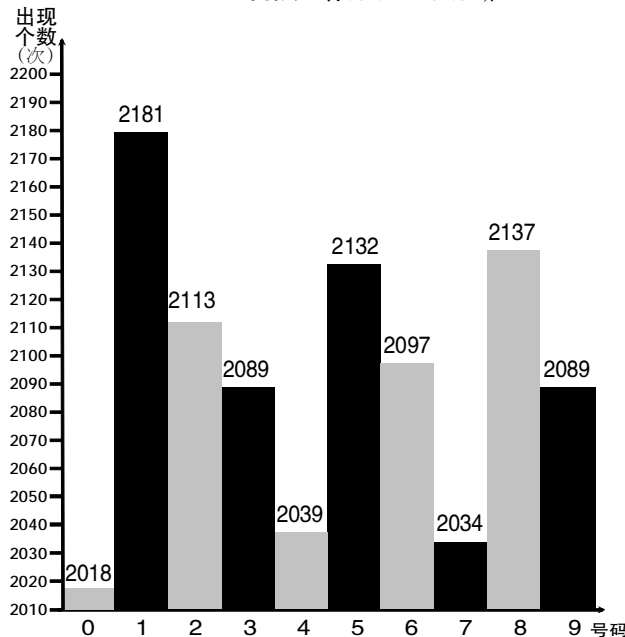

中奖号码以国家体育总局体育彩票管理中心发布为准

7星彩前区各位号码遗漏统计

位置	0	1	2	3	4	5	6	7	8	9
第一位	2	0	7	13	3	1	4	10	5	8
第二位	1	6	4	11	0	19	2	23	5	3
第三位	8	14	2	7	0	4	21	3	1	10
第四位	0	8	1	11	38	2	15	6	24	7
第五位	22	16	0	4	26	7	1	6	2	9
第六位	0	6	13	4	14	2	10	7	1	3

7星彩前区各位号码冷热分析表

位置	冷温热	长期趋势	中期趋势	短期趋势
第一位	冷号	0,2,4	1,3	1,3
	温号	1,6,8,9	0,2,4,6,7,8,9	0,2,4,6,7,8,9
	热号	1,5,7	5	5
第二位	冷号	0,7,8	3,4,8	3,4,8
	温号	1,3,5,9	0,1,6,9	0,1,6,9
	热号	2,4,6	2,5,7	2,5,7
第三位	冷号	3,5,6	1,2,3,4	1,2,3,4
	温号	1,4,8,9	0,6,8	0,6,8
	热号	0,2,7	5,7,9	5,7,9
第四位	冷号	6,7	1,2,5,6,8	1,2,5,6,8
	温号	0,1,4	4,7	4,7
	热号	2,3,5,8,9	0,3,9	0,3,9
第五位	冷号	0,1,5	1,3,5,8,9	1,3,5,8,9
	温号	2,3,7,9	0,4,6	0,4,6
	热号	4,6,8	2,7	2,7
第六位	冷号	8,9	0,4,5	0,4,5
	温号	5,6,7	1,3,6,7,9	1,3,6,7,9
	热号	0,1,2,3,4	2,8	2,8

长期:01006—24105 中期:13001—24105 短期:24096—24105

7星彩前区号码出现个数分位统计表

	第一位	第二位	第三位	第四位	第五位	第六位
0	290	352	262	374	388	306
1	369	275	299	296	275	426
2	269	303	255	238	424	262
3	358	263	236	286	242	245
4	285	436	255	400	256	293
5	388	245	246	275	296	249
6	275	301	403	263	246	346
7	296	279	265	312	255	243
8	399	275	336	244	276	288
9	266	236	276	252	239	245

7星彩前区号码出现个数统计图

数据区间:04101—24105 期

7星彩前区大小奇偶出现个数统计表

位置	大小奇偶	长期	中期	短期
第一位	大数个数	1317	1080	7
	小数个数	1261	1045	3
	奇数个数	1303	1063	5
	偶数个数	1275	1062	5
第二位	大数个数	1307	1072	6
	小数个数	1263	1041	4
	奇数个数	1354	1110	6
	偶数个数	1215	1008	4
第三位	大数个数	1265	1063	9
	小数个数	1305	1055	1
	奇数个数	1235	1021	7
	偶数个数	1329	1095	3
第四位	大数个数	1328	1081	4
	小数个数	1257	1033	6
	奇数个数	1275	1066	6
	偶数个数	1297	1045	4
第五位	大数个数	1258	1028	3
	小数个数	1310	1079	7
	奇数个数	1299	1091	2
	偶数个数	1275	1037	8
第六位	大数个数	1311	1071	5
	小数个数	1263	1048	5
	奇数个数	1292	1084	4
	偶数个数	1274	1059	6

长期:01009—24105 中期:04101—24105 短期:24096—24105