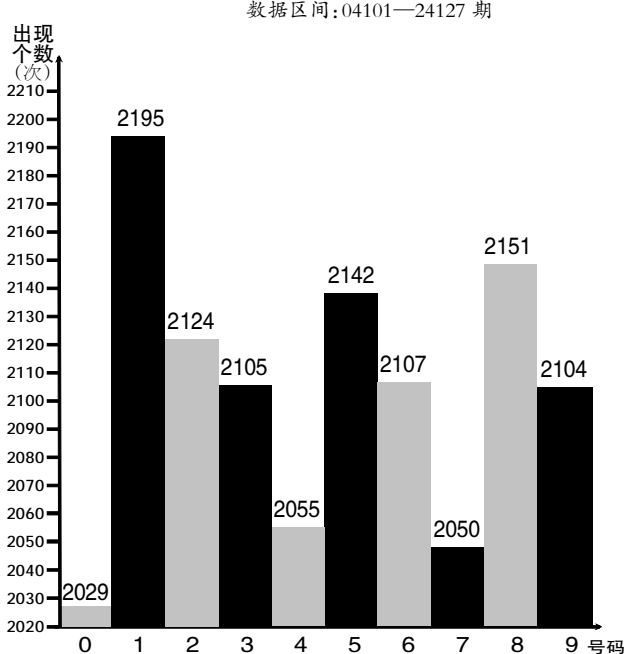

中奖号码以国家体育总局体育彩票管理中心发布为准

7 星彩前区各位号码遗漏统计 截至 24127 期

位置	0	1	2	3	4	5	6	7	8	9
第一位	4	10	6	3	25	15	26	0	12	1
第二位	6	28	26	4	10	41	18	0	1	2
第三位	1	4	2	7	12	19	0	3	10	18
第四位	7	8	1	14	10	0	4	11	5	2
第五位	44	16	4	3	7	1	19	9	0	2
第六位	1	4	0	15	11	8	32	29	7	12

7 星彩前区号码出现个数分位统计表 数据区间:04101—24127 期

	第一位	第二位	第三位	第四位	第五位	第六位
0	290	352	262	374	388	306
1	369	275	299	296	275	426
2	269	303	255	238	424	262
3	358	263	236	286	242	245
4	285	436	255	400	256	293
5	388	245	246	275	296	249
6	275	301	403	263	246	346
7	296	279	265	312	255	243
8	399	275	336	244	276	288
9	266	236	276	252	239	245

7 星彩前区各位号码冷热分析表

位置	冷温热	长期趋势	中期趋势	短期趋势
第一位	冷号	0,2,4	1,3	1,3
	温号	1,6,8,9	0,2,4,6,7,8,9	0,2,4,6,7,8,9
	热号	1,5,7	5	5
第二位	冷号	0,7,8	3,4,8	3,4,8
	温号	1,3,5,9	0,1,6,9	0,1,6,9
	热号	2,4,6	2,5,7	2,5,7
第三位	冷号	3,5,6	1,2,3,4	1,2,3,4
	温号	1,4,8,9	0,6,8	0,6,8
	热号	0,2,7	5,7,9	5,7,9
第四位	冷号	6,7	1,2,5,6,8	1,2,5,6,8
	温号	0,1,4	4,7	4,7
	热号	2,3,5,8,9	0,3,9	0,3,9
第五位	冷号	0,1,5	1,3,5,8,9	1,3,5,8,9
	温号	2,3,7,9	0,4,6	0,4,6
	热号	4,6,8	2,7	2,7
第六位	冷号	8,9	0,4,5	0,4,5
	温号	5,6,7	1,3,6,7,9	1,3,6,7,9
	热号	0,1,2,3,4	2,8	2,8

7 星彩前区号码出现个数统计图 数据区间:04101—24127 期

7 星彩前区大小奇偶出现个数统计表

位置	大小奇偶	长期	中期	短期
第一位	大数个数	1317	1080	7
	小数个数	1261	1045	3
	奇数个数	1303	1063	5
	偶数个数	1275	1062	5
第二位	大数个数	1307	1072	6
	小数个数	1263	1041	4
	奇数个数	1354	1110	6
	偶数个数	1215	1008	4
第三位	大数个数	1265	1063	9
	小数个数	1305	1055	1
	奇数个数	1235	1021	7
	偶数个数	1329	1095	3
第四位	大数个数	1328	1081	4
	小数个数	1257	1033	6
	奇数个数	1275	1066	6
	偶数个数	1297	1045	4
第五位	大数个数	1258	1028	3
	小数个数	1310	1079	7
	奇数个数	1299	1091	2
	偶数个数	1275	1037	8
第六位	大数个数	1311	1071	5
	小数个数	1263	1048	5
	奇数个数	1292	1084	4
	偶数个数	1274	1059	6

长期:01006—24127 中期:13001—24127 短期:24128—24127

长期:01009—24127 中期:04101—24127 短期:24118—24127